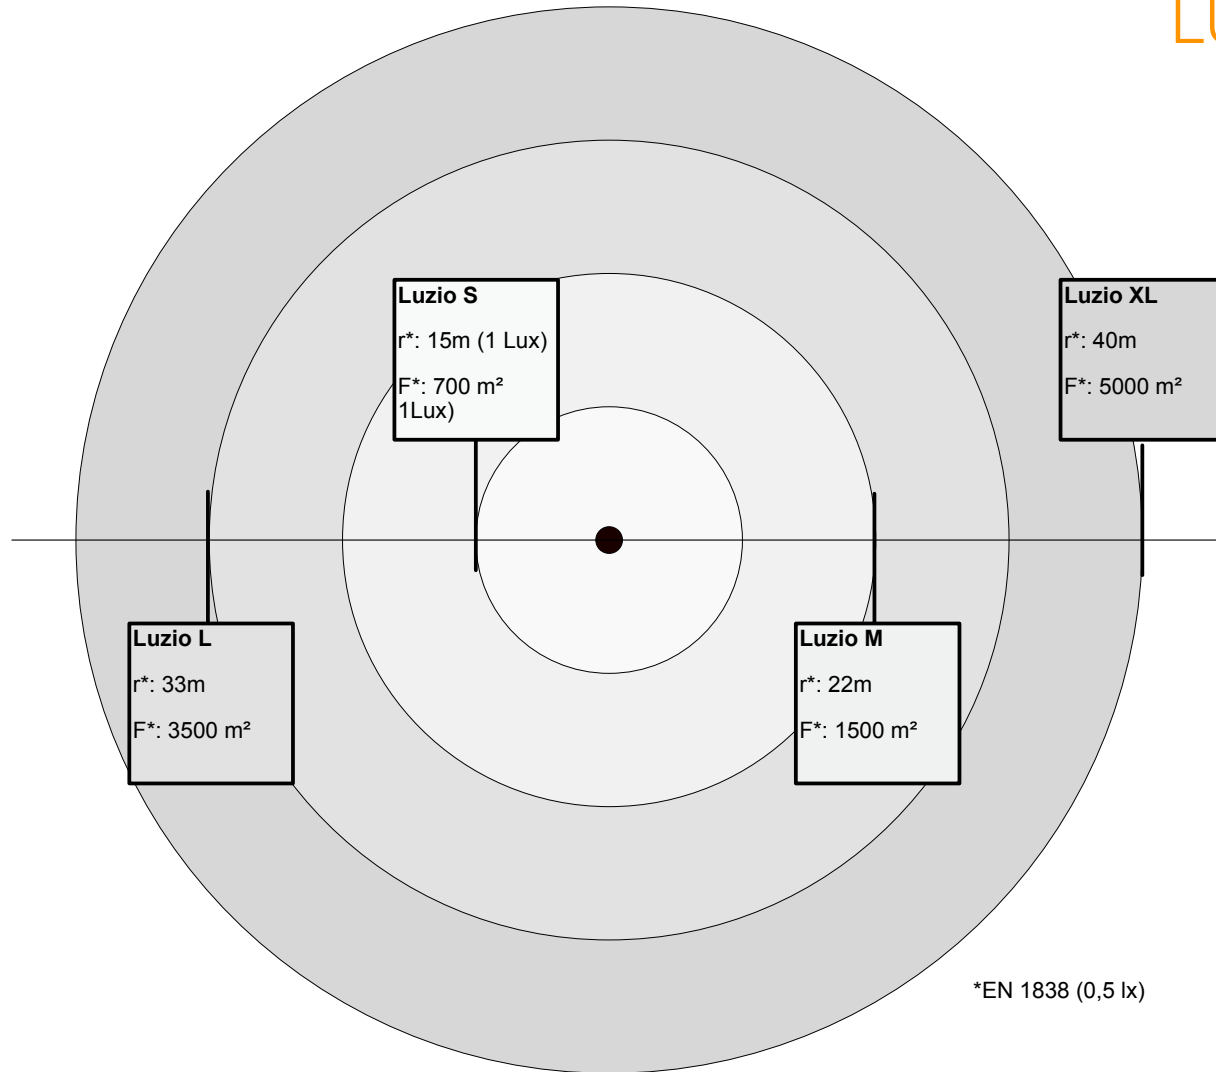

# LUZIO M

**Wichtiger Hinweis!**  
**Important note!**  
**¡Nota importante!**

*Die Watt geben dir an, wieviel der Ballon verbraucht. Die Lumen sagen dir , wieviel Licht du dafür bekommst.  
The watts tell you how much the balloon consumes, the lumens tell you how much light you get.  
Los vatios te dicen cuánto consume el globo, los lúmenes te dicen cuánta luz obtienes.*